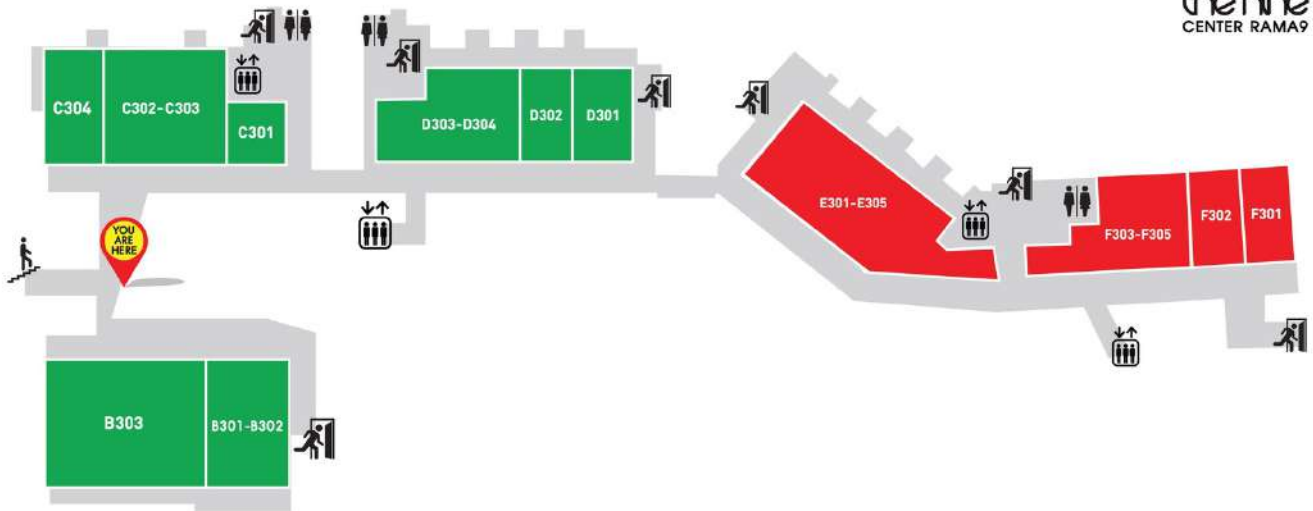

Education

B301-B302	Play Station BKK
B303	โรงเรียนดนตรียามาฮา เดอะไนน์
C301	Pingu's English School
C302-C303	กรุย์ทซ์ สปอร์ต ยิม
C304	Learning East Chinese Education Center
D301	Hit Galleria
F302	ClickRobot Engineer Learning Center
F303-F305	Pastry by ann

Banking & investment

D303-D304	บมจ. หลักทรัพย์เมย์แบงก์ (ประเทศไทย)
E301-E305	ttb broker ทหารไทยธนาคารโบรกเกอร์