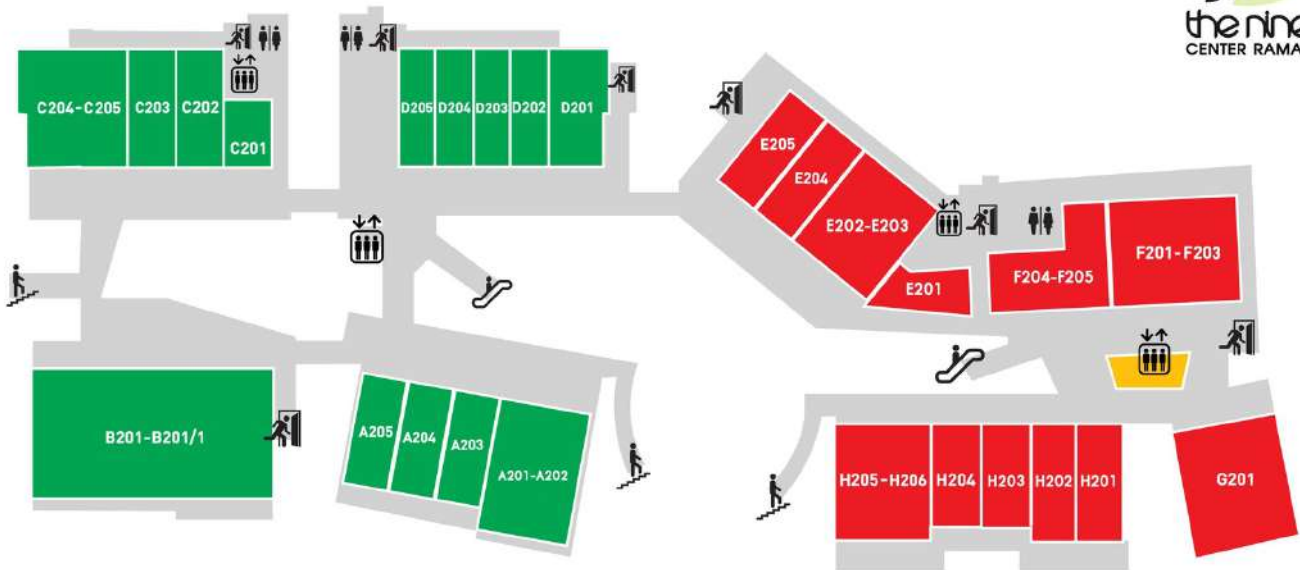

A109
A101, A110
C103
E103
E104
K15
K26

Krispy Kreme
Au Bon Pain
White Story
Swensen's
Baimiang
Tea Talk
ตู้แช่เย็น

อาคาร
จอดรถ N2
I 101

ตลาดเสรีมาร์เก็ต
MaxValu

A107-A108
B101-103
D101
D102, D108-D109
D103-D105
E102
H103-H104, H110
H111-H112

K18
K31

I Update Phone
Yuki Fix

E101, E101/1
F104

Pet Lovers Centre
MomWorld Bkk

E105-E110
H105-H109

Starbucks
McDonald's

K27
K29
K30
K32

Gachapon
TTT
ตู้กาชาปอง
Switch

I102
M001, M003 (ชั้นลอย)

บริษัท อนาคตประกันภัย จำกัด (มหาชน)
บริษัท อนาคตประกันภัย จำกัด (มหาชน)

C201 Thai Genius
C203 Math Talent

D201 ร้านนายอินทร์

A201-A203 Lucky BBQ
C202 ก๋วยเตี๋ยวเรือกลางกรุง
D204 Jizo Izakaya
D205 Fukumimi Yakitori
E201 Ramenga
E202-E203 You&I
E204 เนื้อล้วนล้วน
E205 Shabu One
H203 Kabocha Sushi

A204 The Wisdom Beauty & Wellness
A205 Siri Thai Massage
B201-B201/1 The Fitness Society
C204-C205 Astiq House Clinic
D202 Dental Smart Clinic
D203 Gigo
F201-F203 Soulfit
G201 Soulfit
H204 ศ.ศาลา
H205-H206 แพทย์ชาคลินิก