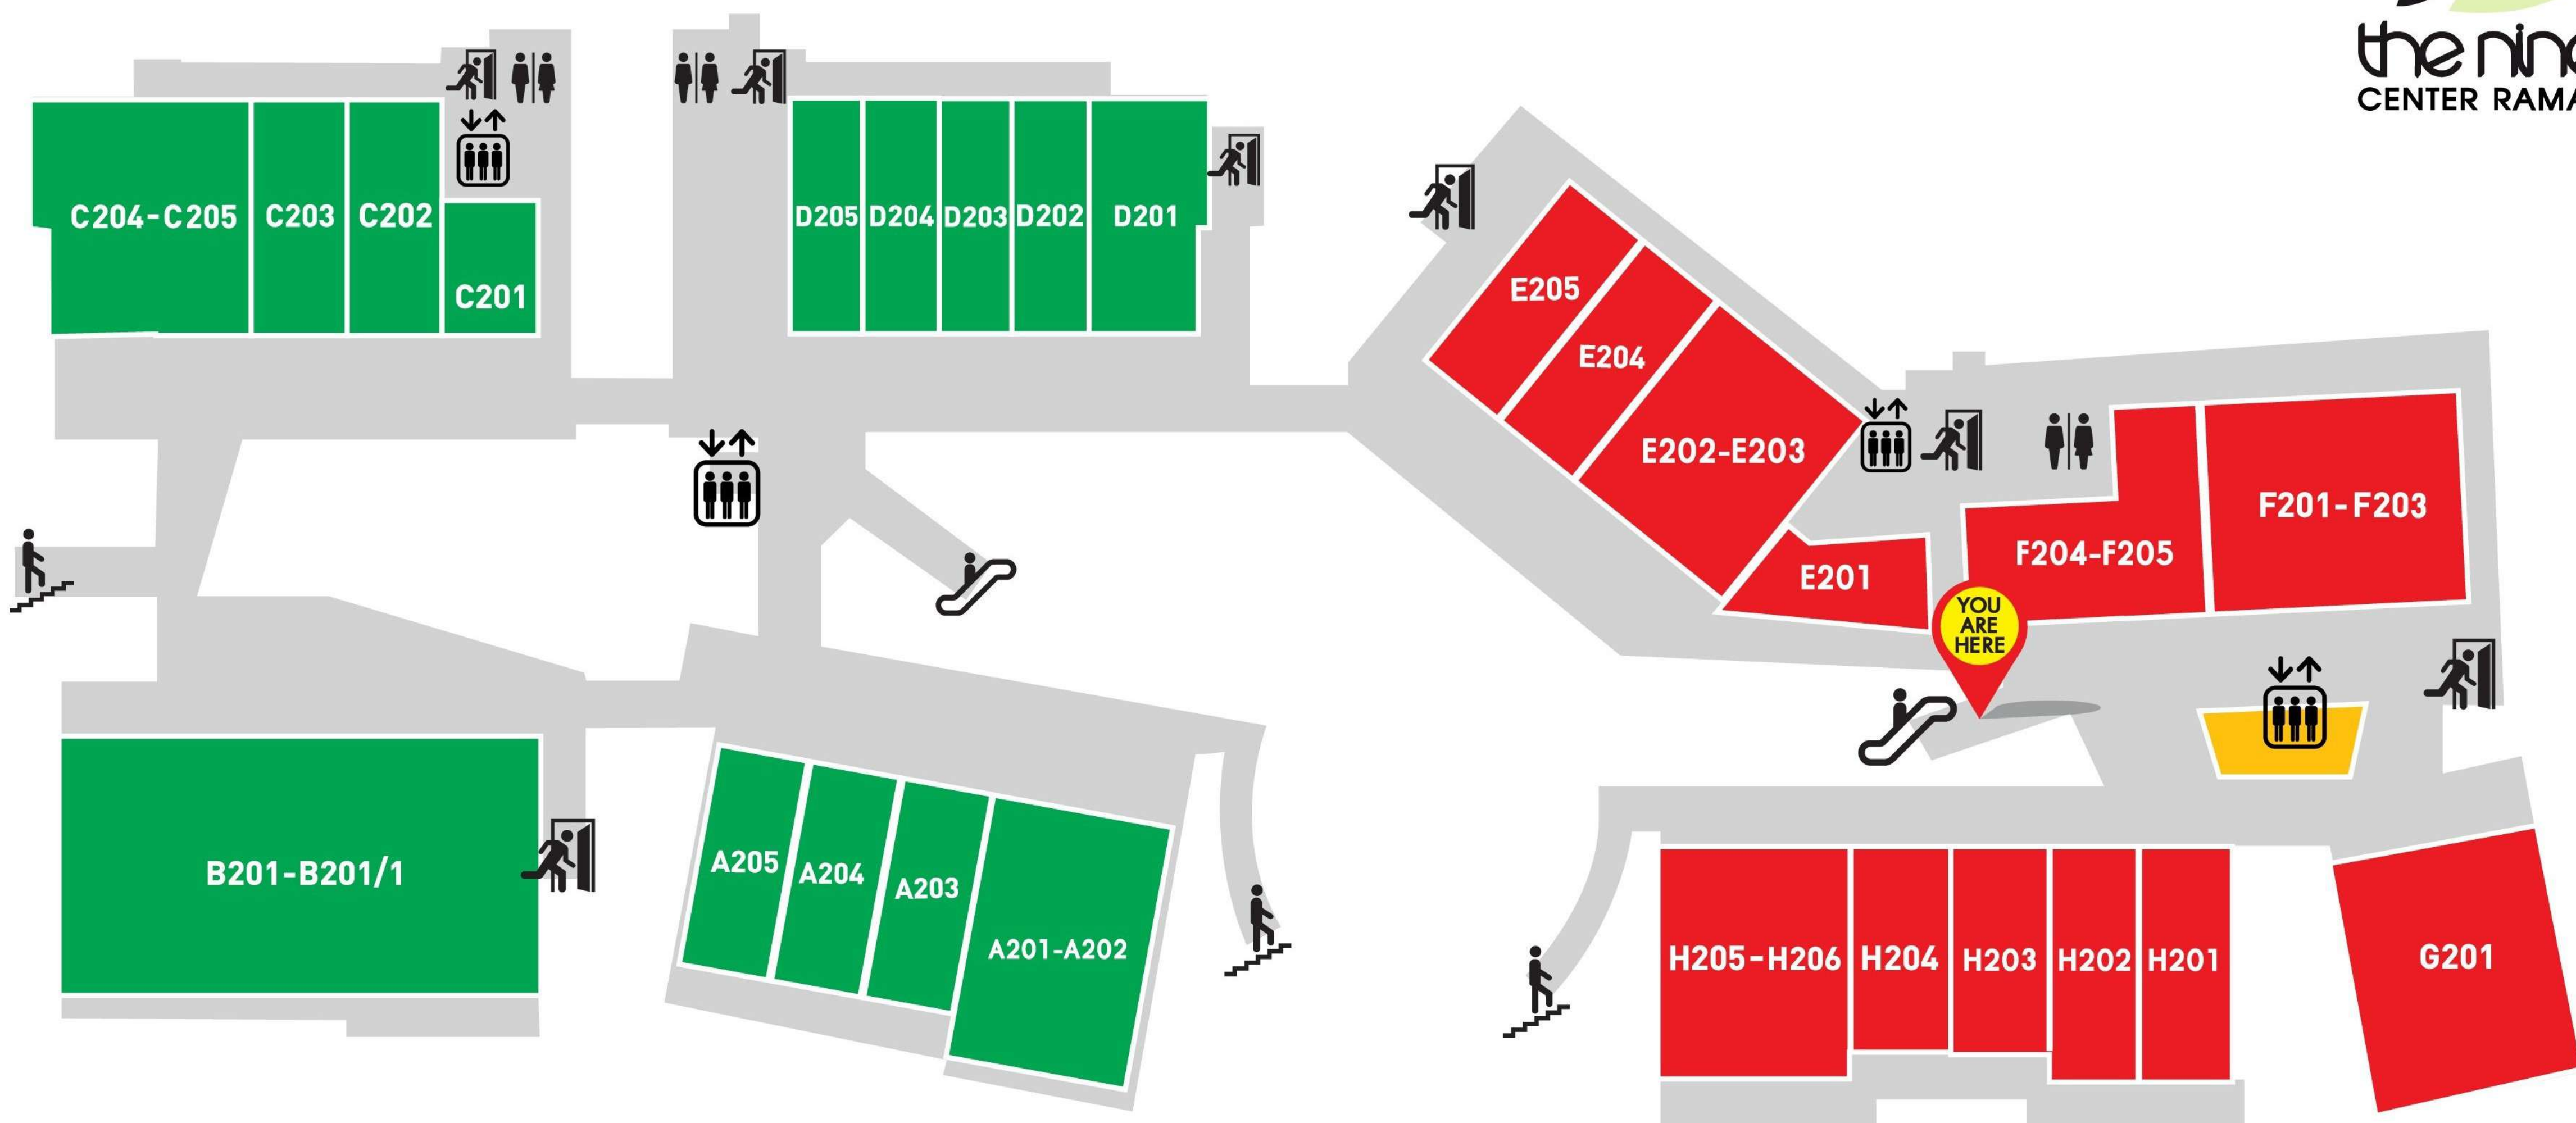

A109
A101, A110
C103
E103
E104
K15
M002 (ชั้นลอย)

Krispy Kreme
Au Bon Pain
White Story
Swensen's
Baimiang
Tea Talk
Easy Veggie Cafe

อาคาร
จอดรถ N2
I 101

ตลาดเสรีมาร์เก็ต
MaxValu

A107-A108
D101
D102, D108-D109
D103-D105
E102
H103-H104, H110
H111-H112

Wine Connection
EST.33 by Singha
Shakariki 432

K18

I Update Phone

C105
D107
K01
K02
K03
K05
K08
K10
K12
K13
K17
K19
K20
K22
K23

แวนท็อปเจริญ
Be classy
Chic Chic Shoes
Sayarin
Van Kids By Wan
Maewewew
S&N Fashion life
Design By A Tae
Stripe and Tie
Wan Kid Shop
Wishlist
Crazy
Z&M 2020
Super Lottery
Z&M

E101, E101/1
F104

Pet Lovers Centre
MomWorld Bkk

E105-E110
H105-H109

Starbucks
McDonald's

K27

Gachapon

I102
M001, M003 (ชั้นลอย)

บริษัท อนาคตประกันภัย จำกัด (มหาชน)
บริษัท อนาคตประกันภัย จำกัด (มหาชน)

C201 Thai Genius
C203 Math Talent

D201 ร้านนายอินทร์

C202 ก๋วยเตี๋ยวเรือกลางกรุง
D204 Jizo Izakaya
D205 Fukumimi Yakitori
E201 Ramenga
E202-E203 You&I
E205 Shabu One
H201-H202 Soofu
H203 Kabocha Sushi

A204 The Wisdom Beauty & Wellness
A205 Siri Thai Massage
B201-B201/1 The Fitness Society
C204-C205 Astiq House Clinic
D202 Dental Smart Clinic
D203 Peony Studio
F201-F203 Soulfit
H204 ฟ.ศาลา
H205-H206 แพทย์ชาคลินิก