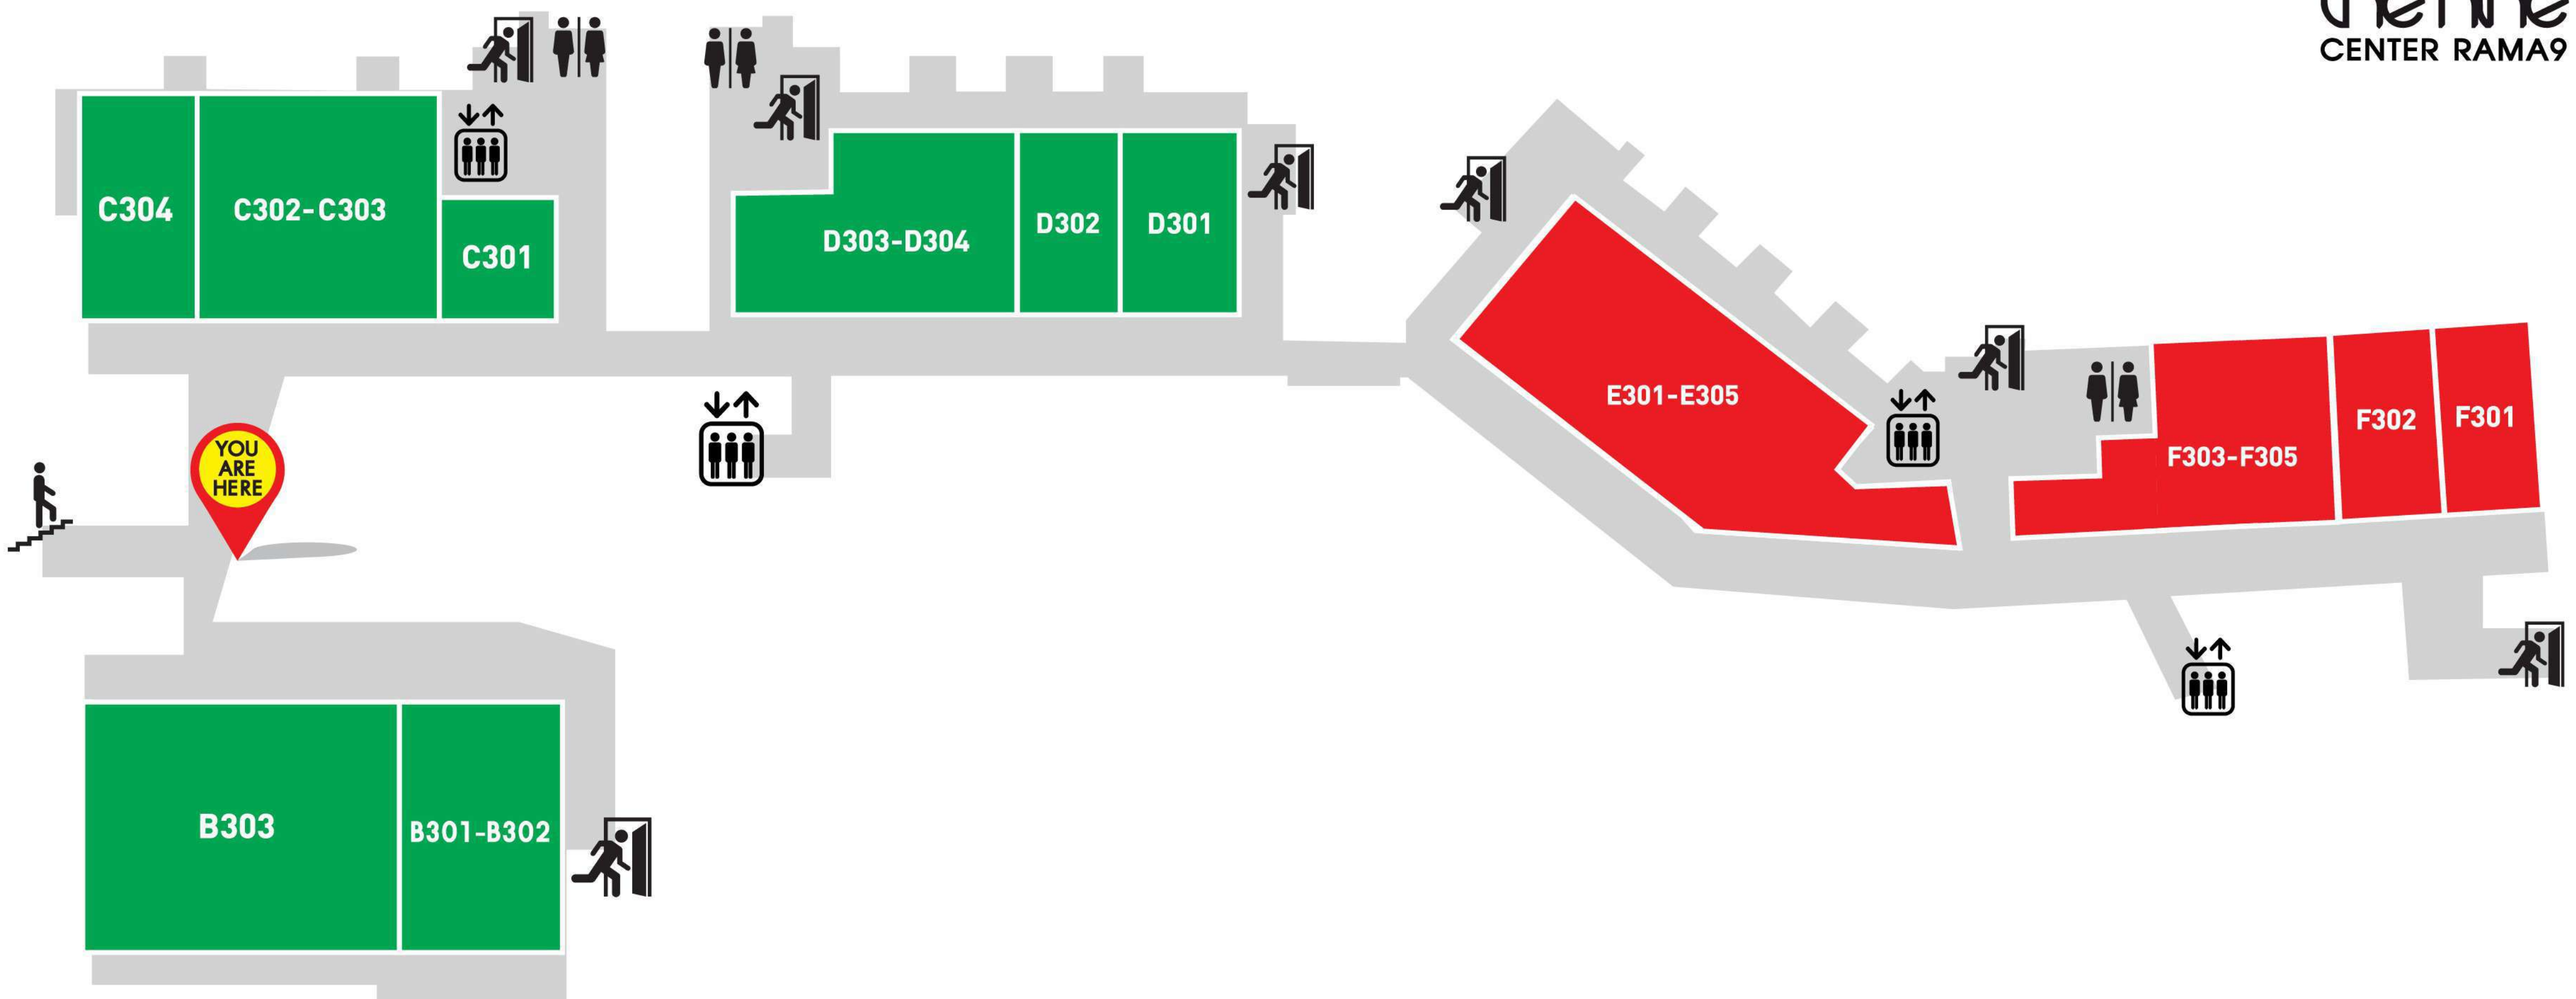

A109
A101, A110
C103
E103
E104
K15
M002 (ชั้นลอย)

Krispy Kreme
Au Bon Pain
White Story
Swensen's
Baimiang
Tea Talk
Easy Veggie Cafe

อาคาร
จอดรถ N2
I 101

ตลาดเสรีมาร์เก็ต
MaxValu

A107-A108
D101
D102, D108-D109
D103-D105
E102
H103-H104, H110
H111-H112

E101, E101/1
F104

Pet Lovers Centre
MomWorld Bkk

E105-E110
H105-H109

Starbucks
McDonald's

K27

Gachapon

I102
M001, M003 (ชั้นลอย)

บริษัท อนาคตประกันภัย จำกัด (มหาชน)
บริษัท อนาคตประกันภัย จำกัด (มหาชน)

C201 Thai Genius
C203 Math Talent

D201 ร้านนายอินทร์

C202 ก๋วยเตี๋ยวเรือกลางกรุง
D204 Jizo Izakaya
D205 Fukumimi Yakitori
E201 Ramenga
E202-E203 You&I
E205 Shabu One
H201-H202 Soofu
H203 Kabocha Sushi

A204 The Wisdom Beauty & Wellness
A205 Siri Thai Massage
B201-B201/1 The Fitness Society
C204-C205 Astiq House Clinic
D202 Dental Smart Clinic
D203 Peony Studio
F201-F203 Soulfit
H204 ฟ.ศาลา
H205-H206 แพทย์ชาคลินิก

Fashion & Shopping

A203 High End Gallery
F204-F205 Daiso

Education

- B301-B302 Play Station BKK
- B303 โรงเรียนดนตรียามาฮา เดอะไนน์
- C301 Pingu's English School
- C302-C303 ครูยักษ์ สปอร์ต ยิม
- C304 Learning East Chinese Education Center
- D301 Hit Galleria
- F301 ครูยักษ์ สปอร์ต ยิม
- F302 ClickRobot Engineer Learning Center
- F303-F305 Pastry by ann